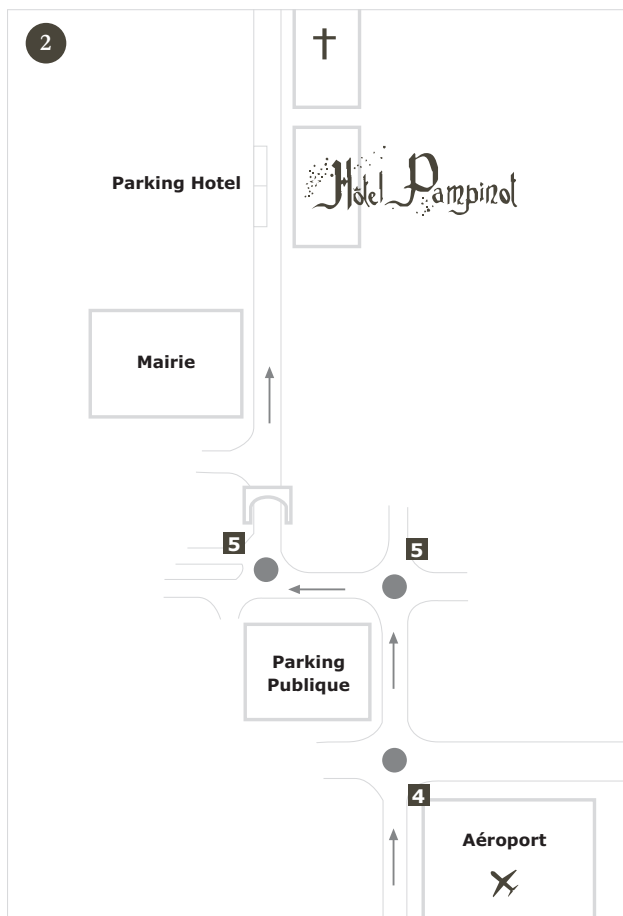

Localisation

1 Prendre l'autoroute A8, en direction de:

PASAIA
IRUN
FRANTZIA

2 Prendre la sortie n° 2

IRUN
MEREKATU ZENTRUA / CENTRO
COMERCIAL
HONDARRIBIA
AEROPUERTO

VOIR PLAN 1

3 Continuer en direction de Hondarribia-Aéroport de San Sebastián

4 En arrivant à Fontarabie-Hondarribia, une fois passé l'Aéroport, au premier rond-point continuer tout droit et au deuxième rond-point, tourner à gauche.

5 On arrive à un petit rond-point; prendre à droite pour entrer dans la vieille ville et continuer dans la rue qui vient de face; l'hôtel se trouve dans cette même rue, sur la droite, avant l'église

● Arrivée: Hôtel Pampinot, c/Mayor 5, Hondarribia

VOIR PLAN 2