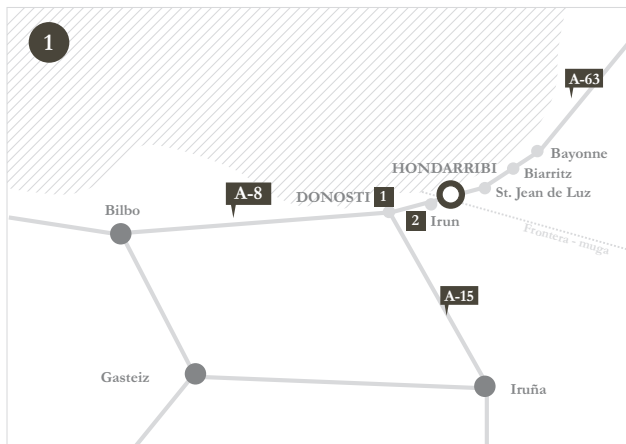

Localisation

1 Prendre l'autoroute A8, en direction de:

PASAIA
IRUN
FRANTZIA

2 Prendre la sortie n° 2

IRUN
MEREKATU ZENTRUA / CENTRO
COMERCIAL
HONDARRIBIA
AEROPUERTO

VOIR PLAN 1

3 Continuer en direction de Hondarribia-Aéroport de San Sebastián

4 En arrivant à Fontarabie-Hondarribia, une fois passé l'Aéroport, au premier rond-point continuer tout droit et au deuxième rond-point, tourner à gauche.

5 On arrive à un petit rond-point; prendre à droite pour entrer dans la vieille ville et continuer dans la rue qui vient de face; l'hôtel se trouve dans cette même rue, sur la droite, avant l'église

● Arrivée: Hôtel Pampinot, c/Mayor 5, Hondarribia

VOIR PLAN 2